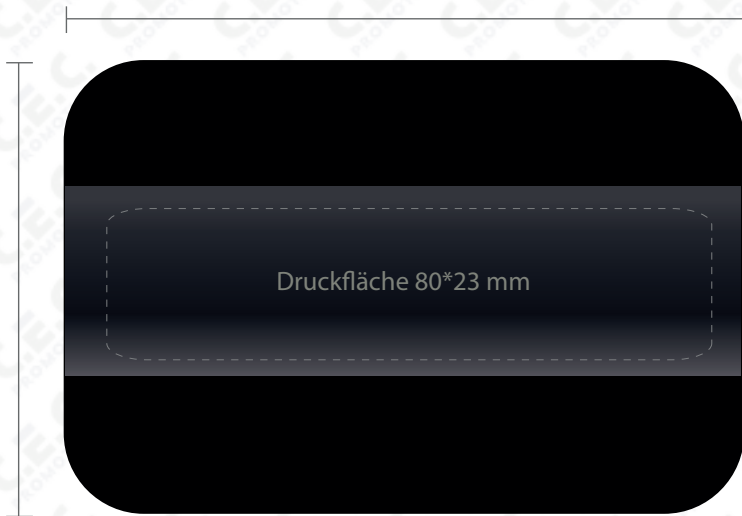

Vorderseite

90 mm

60 mm

Rückseite

Adapter-Set Slim Fit

Art.-Nr. 3710

Gehäuse:

Schwarz, Weiß oder

farbiger Aufdruck

C.E.C.
PROMOTIONS

USBSTICKS.com